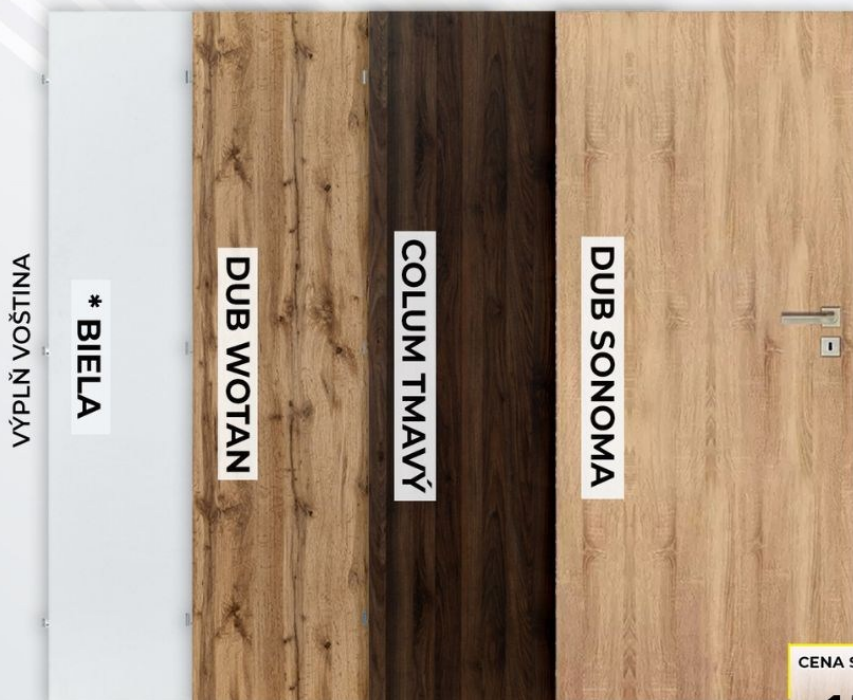

DEFENDOOR

AKCIOVÉ SETY SKLADOM

V CENE SETU
DVERE + ZÁRUBŇA + KL'UČKA

KLEOPATRA

* SKLADOM AJ KLEOPATRA 90 cm - BIELA

CENA SETU s DPH

159,-

ZÁRUBNE K SETOM