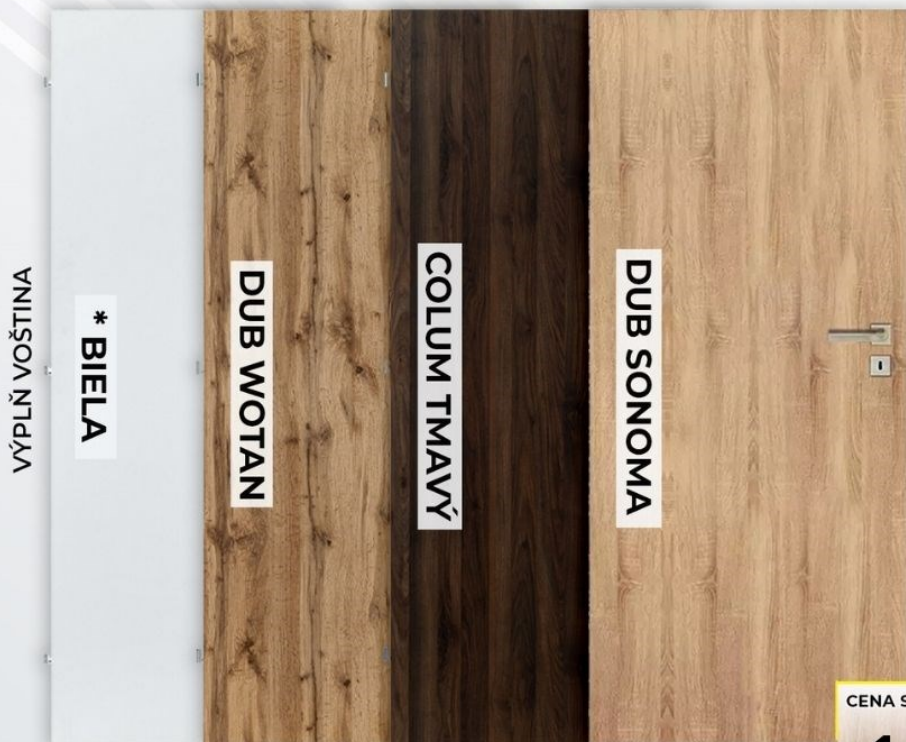

AKCIOVÉ SETY SKLADOM

V CENE SETU
DVERE + ZÁRUBŇA + KL'UČKA

KLEOPATRA

VÝPLŇ VOŠTINA

* BIELA

DUB WOTAN

COLUM TMAVÝ

DUB SONOMA

CENA SETU s DPH

149,-

* SKLADOM AJ KLEOPATRA 90 cm - BIELA

ZÁRUBNE K SETOM

NASTAVITELNÁ ZÁRUBŇA
ZASÚVACIA ČASŤ 6 cm.

DUB SONOMA

COLUM TMAVÝ

* BIELA

DUB WOTAN

* SKLADOM ZÁRUBNE 90 cm BIELA

NASTAVITELNÁ ZÁRUBŇA
ZASÚVACIA ČASŤ 8 cm.

NOVINKA

ČIERNA
MAT *PP

* POLYPROPYLEN