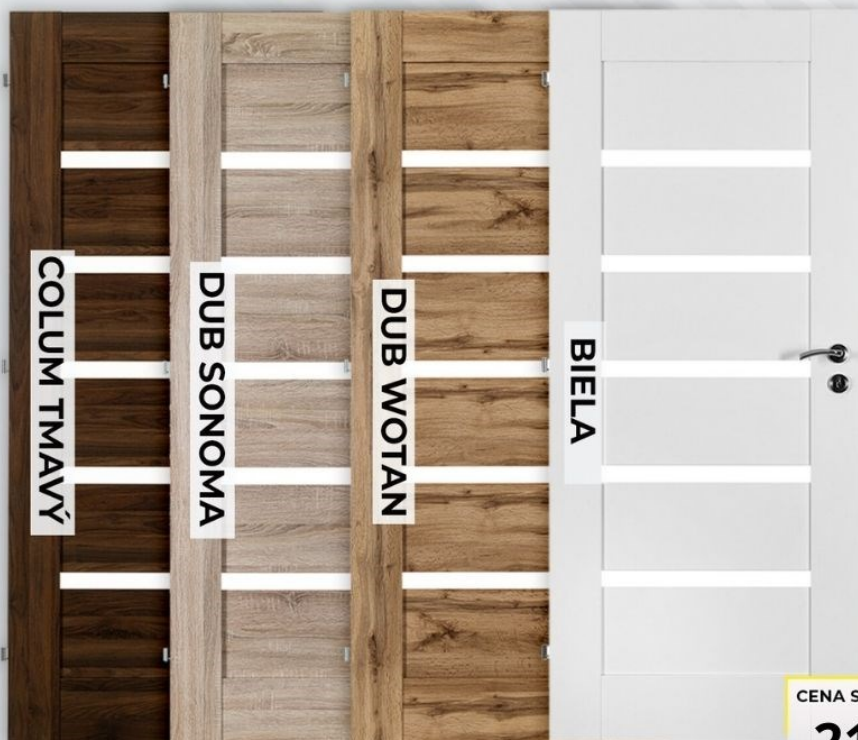

NASTAVITELNÁ ZÁRUBŇA
ZASÚVACIA ČASŤ 8 cm.

NOVINKA

ČIERNA
MAT *PP

* POLYPROPYLEN

ENZO POKOJ

COLUM TMAVÝ

DUB SONOMA

DUB WOTAN

BIELA

CENA SETU s DPH

219,-

ŠÍRKA KRÍDLA 60, 70, 80 cm,
ZÁRUBNE PRE HRÚBKU MÚRU
100 - 140 mm, 140 - 180 mm

KL'UČKY K SETOM

KORA

HELEN

POLA